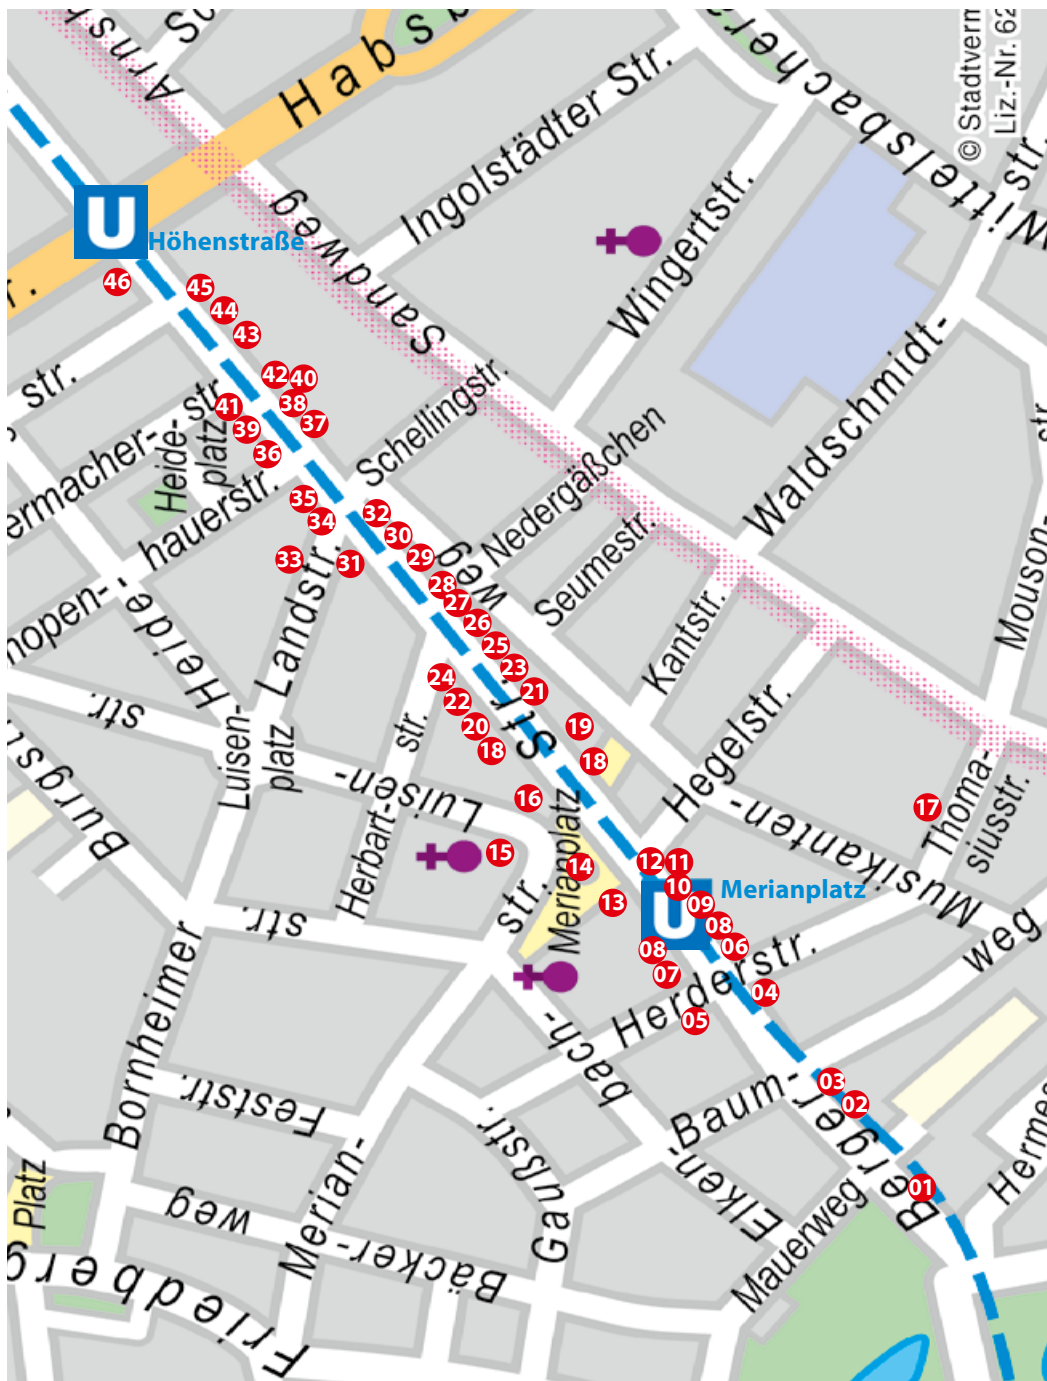

1. Billie Jean-Home Decor
Berger Straße 4
Aktion: 20% auf alle Kissen;
10% auf alle Lampen

2. Schick & Schock
Berger Straße 12

3. Adele Beck
Berger Straße 16

4. Montimare
Berger Straße 28
Aktion: Longboardtest

5. OrcanicC
Berger Straße 19
Aktion: 15% auf alles

6. Toffis
Berger Straße 30

7. Dress Affaires Boutique
Berger Straße 31-33

8. Wohnraum
Berger Straße 35/
Berger Straße 32
Aktion: 10% auf alles + Sekt

9. Tee & K
Berger Straße 34
Aktion: 10% auf Teekannen

10. Mint
Berger Straße 36

11. Berger Kebap
Berger Straße 42

12. Gate05
Berger Straße 46

**13. Reining & Werth
Genusshaus**
Berger Straße 39

14. Merianbad Café
Merianplatz

15. Weinhalle am Merianplatz
Merianstraße 4

16. Escatira
Berger Straße 47
Aktion: 20% auf alles

17. Raumdekor Schwarz
Thomasiusstraße 14
Aktion: Sonderabverkauf
Dekostoffe

18. Bailly Diehl
Berger Straße 51

18. Bailly Diehl men
Berger Straße 52

19. hey hey Shop
Berger Straße 54

20. Pelz Schwarz
Berger Straße 61

21. Art Optik
Berger Straße 62
Aktion: Midsummer sale

22. Aries
Berger Straße 63

23. Weinladen
Berger Straße 64

24. Mirador
Berger Straße 65

25. Tulu im Elite Kaufhaus
Berger Straße 66
Aktion: Sonderaktionen

26. Kleine Schnecke
Berger Straße 70

27. Falafel & mehr
Berger Straße 74

28. Kaiser-Biobäckerei
Berger Straße 76

29. Best Worscht in Town
Berger Straße 80

30. Bergerstreet Food
Berger Straße 82

31. Betten Nöll
Berger Straße 75

32. Rinks
Berger Straße 86

33. Schmuck - Raum
Bornheimer Landstraße 6
Aktion: 10% auf Silberschmuck

34. Pipeline
Berger Straße 79

35. Ginkgo
Berger Straße 81

36. La Mesa
Berger Straße 83

37. Ideenreich
Berger Straße 98
Aktion: 20% auf alles außer
Lampen und Postkarten

37. Yumas
Berger Straße 98

38. Incognito
Berger Straße 100

39. Petra R.
Berger Straße 87

40. Little Italy
Berger Straße 104

41. Ciro Mozzarella live
Berger Straße 89

42. Number seven
Berger Straße 110

43. Mi.na
Berger Straße 112

44. STA - Travel - Reisebüro
Berger Straße 118
Aktion: Gewinnspiel

45. Buch & Wein
Berger Straße 122
Aktion: 10% auf Weißwein

46. Tischlein deck dich
Berger Straße 99