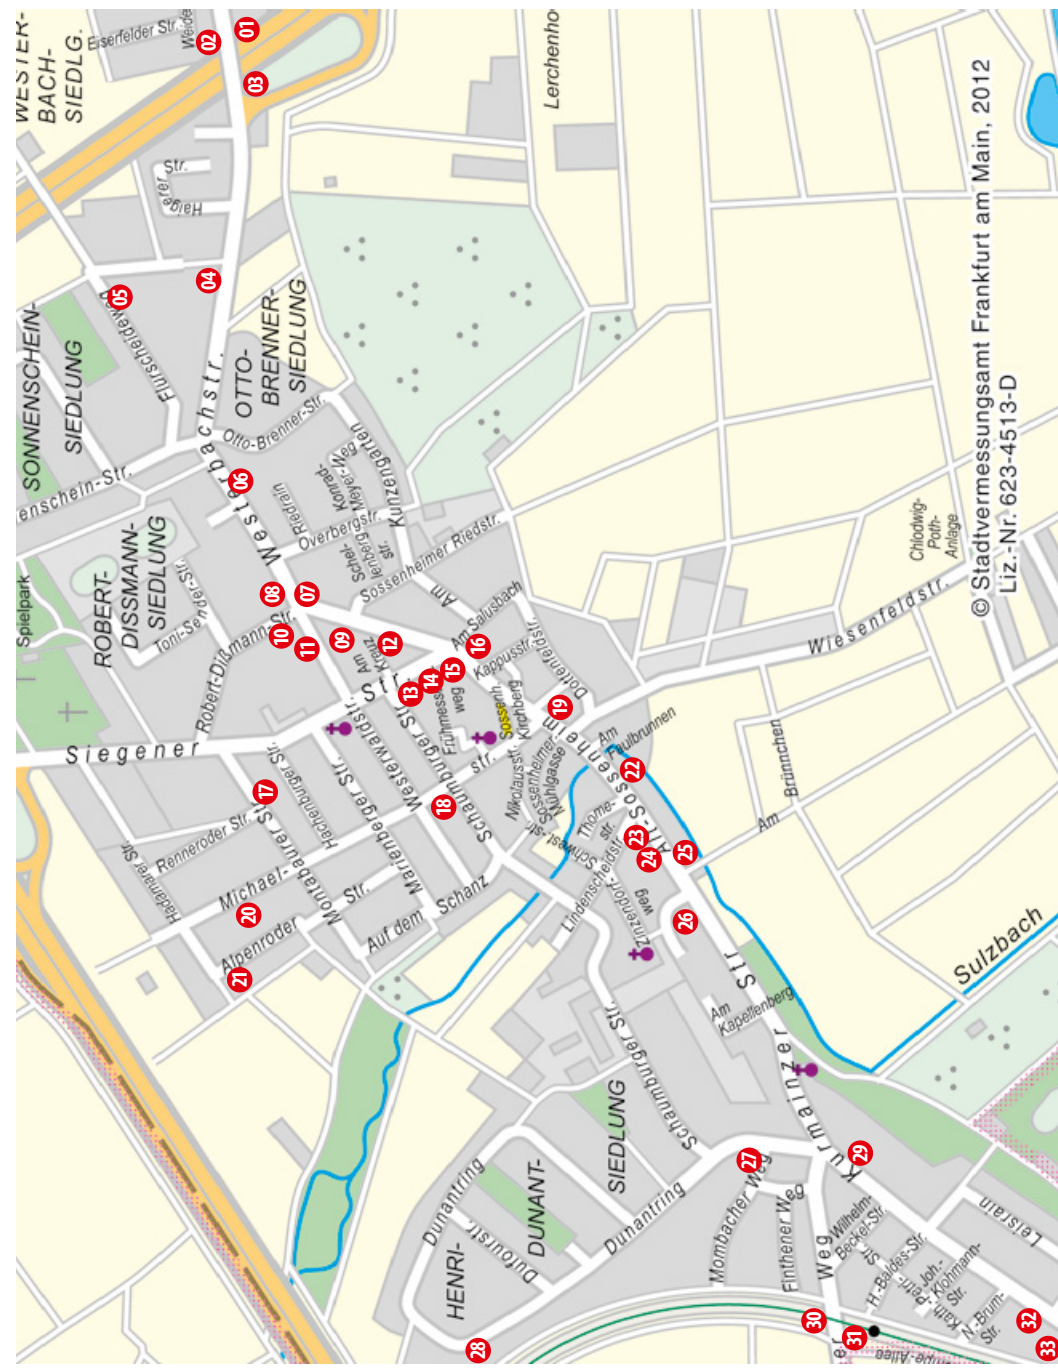

MIT SONDERAKTIONEN

**BUMMELN,
ENTDECKEN,
EINKAUFEN.**

Entdecke dein Viertel!

Sossenheim / Mein

Frankfurter Volksbank

Deine Läden in *deinem* Stadtteil

- 01** **W. H. Müller**
elektro + IT-technologie
Westerbachstraße 120
- 02** **Obsthof Neuhäusel**
Sonnenhof 1
- 03** **Elektroanlagen Bär GmbH**
Westerbachstr. 177-183
- 04** **Auto-Klein**
Westerbachstr. 234-240
- 05** **Trabert Spectral Druck**
Flurscheideweg 14
- 06** **Intra Spiel + Sport GmbH**
Westerbachstr. 273
- 07** **Westerbach Apotheke**
Westerbachstr. 293
- 08** **Frankfurter Volksbank e.G.**
Westerbachstr. 300
- 09** **TIE-PC**
Westerwaldstr. 9
- 10** **KeDo Krankenpflege**
Robert-Dissmann-Str. 18
- 11** **A. Brum & Sohn Schreinerei**
Westerwaldstr. 8
- 11** **Jochen Smole Malermeister**
Westerwaldstraße 8

- 23** **Gasthaus „Zum Löwen“**
Alt-Sossenheim 74
- 24** **Schreinerei Michael Schmitt**
Alt-Sossenheim 76
- 25** **Fahrschule Hanns-Joachim Seufert GmbH**
Alt-Sossenheim 87
- 26** **Café und Konditorei Kitzel**
Kurmainzer Str. 205
- 27** **Autopflege Lukas**
Dunantring 125
- 28** **Ulrike Wisler Wisli-Verlag**
Dunantring 84
- 29** **Bistro Reichelsbräu „Zum Ali“**
Kurmainzer Str. 170
- 30** **Rainer Haupt Gas- und Wasserinstallation, Heizungsbau**
Sossenhaimer Weg 43
- 31** **Uwe Ciemer Volierenbau**
Sossenhaimer Weg 170
- 32** **Kurt Kfz-Werkstatt**
Kurmainzer Str. 93
- 33** **R. Böckner & Sohn Schreinerei + mehr**
Palleskestr. 30