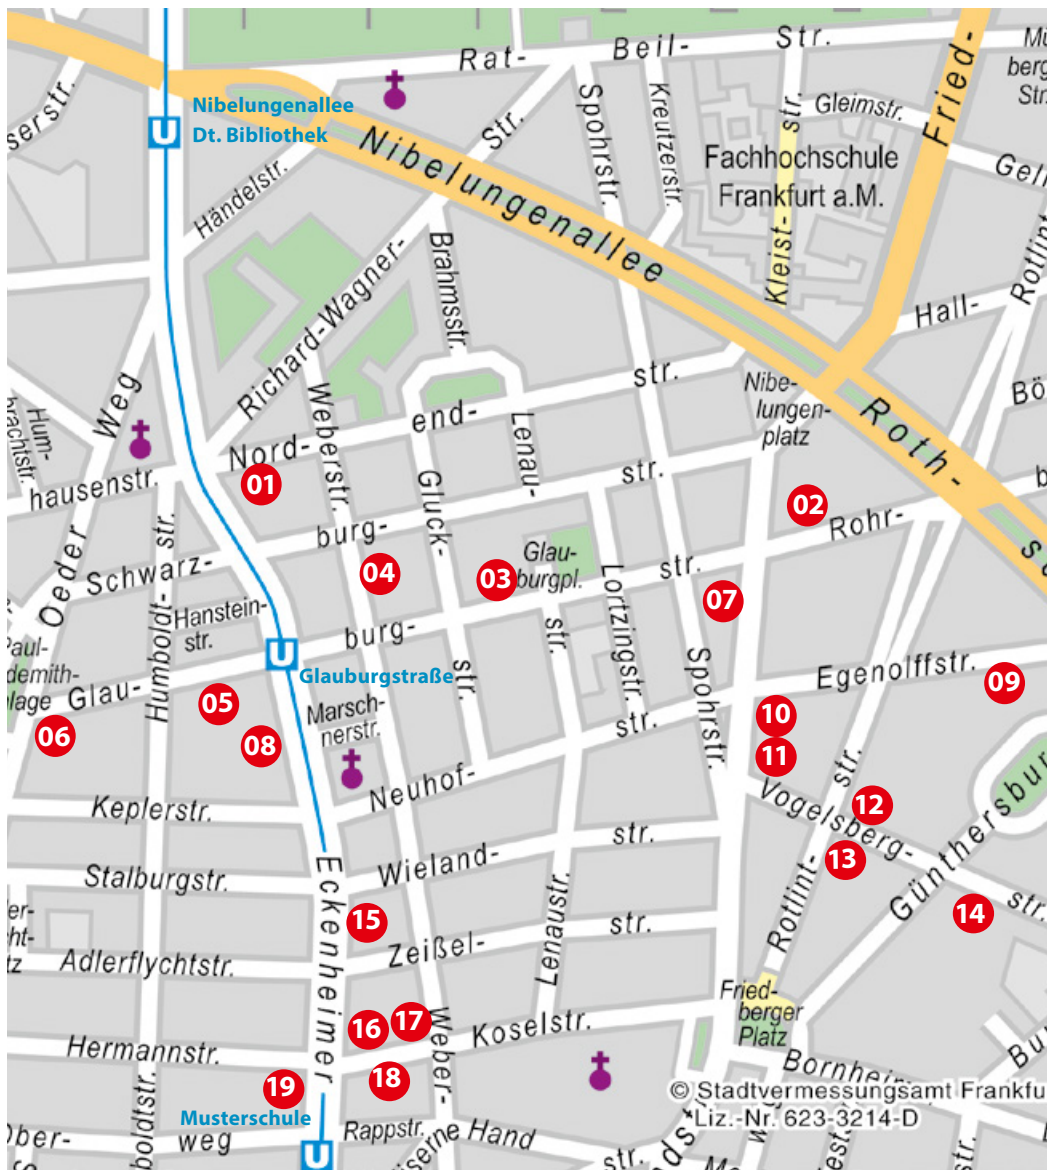

MIT SONDERAKTIONEN

**BUMMELN,
ENTDECKEN,
EINKAUFEN.**

Entdecke *dein* Viertel!

Mittleres Nordend / **Mein**

Frankfurter Volksbank

- 01 Sportend - Fitnessclub**
Nordendstr. 65
Aktion: 50% Nachlass auf die Anmeldegebühr
- 02 Konzept64 - Goldschmiede, Schmuckgalerie, Mode & Taschen**
Rohrbachstr. 64
- 03 Glauburg Café**
Glauburgstr. 28
Aktion: Hausgemachte Kuchen: Mama's Käsekuchen, Alinas Schokotarte, Lenas Rübliorte
- 04 Konfettiwolke - Kinderconceptstore**
Weberstr. 82
Aktion: Bastel-Aktion für Kinder
- 05 Glückskaffee**
Glauburgstr. 69
- 06 apfelgrün zum Anziehen - Damenmodeboutique**
Glauburgstr. 95
Aktion: Outlet am Sonntag
- 07 MAINSCHMUCK - Goldschmiede**
Friedberger Landstr. 119
Aktion: Neue Schmuckkollektion mit Sektumtrunk
- 07 NOORD - Handverlesenes Design und andere Sinnesfreuden**
Friedberger Landstr. 119
Aktion: Leckere Feinkost
- 08 Perlenfischer - Die Papieraufhübscher**
Eckenheimer Landstr. 91
Aktion: Stempelworkshop
- 09 HE:IDI Modeatelier**
Egenolffstr. 13
Aktion: Vorschau auf die neue Herbst-Winterkollektion 2016/17 bei Kaffee und Kuchen
- 10 Memphis Records - Schallplatten und CDs**
Friedberger Landstr. 100
- 11 Stoffe & andere Frauenträume - Stoffe und Modedesign**
Friedberger Landstr. 96
- 12 grassgrün - Schmuck und Kunst**
Vogelsbergstr. 38
Aktion: Finissage der Ausstellung »Sprünge« mit Malerei von Christiane Hahn und ausgewählten Schmuckstücken von Katja v. Ruville
- 13 Moksha - Café & Bar**
Rotlintstr. 28
- 14 Feine Emma - Delikatessen**
Vogelsbergstr. 17
- 15 Kaffeemacherei - Café**
Eckenheimer Landstr. 70
Aktion: Frische Waffeln
- 16 Every Day Wine - Weinhandlung**
Koselstr. 48
Aktion: Freie Verkostung
- 17 Strandcafé**
Koselstr. 46
- 18 NIMA - Lieblingsstücke für Groß und Klein**
Koselstr. 57
Aktion: Leckere Feinkost
- 19 Have Babies - Hebammenladen rund ums Baby**
Eckenheimer Landstr. 45
Aktion: 10% Gutschein für den nächsten Einkauf